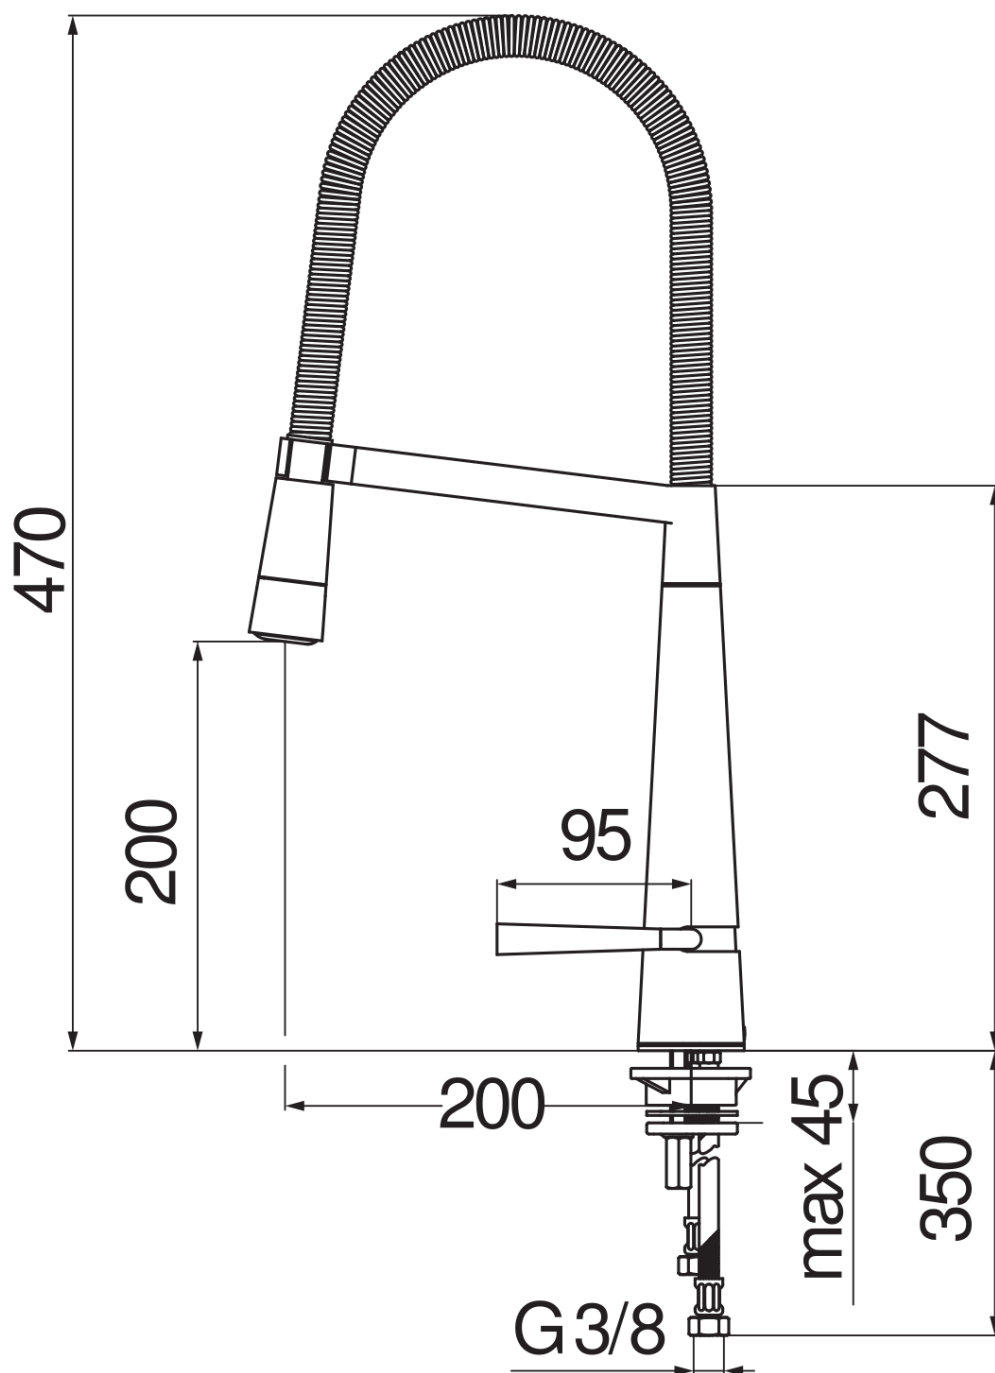

SPECIFICHE

Monocomando

Chrome

Bocca girevole 360°

Doccetta a 2 getti orientabile

Flessibili inox ø 3/8"

Limitatore di energia con apertura in acqua fredda

Imballo: 56,5 x 29 x 7,1 cm / 0,011633 m<sup>3</sup> / 2,97 kg

CERTIFICAZIONI

DIAGRAMMA DI PORTATA: ACQUA CALDA/FREDDA

DIAGRAMMA DI PORTATA: ACQUA MISCELATA