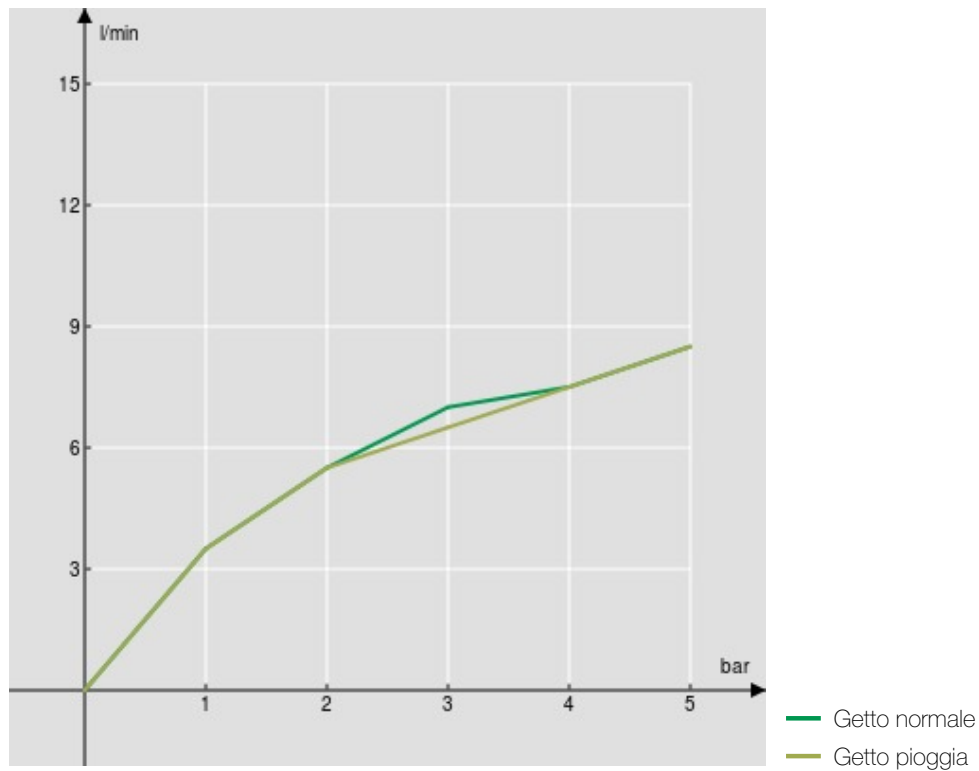

SPECIFICHE

Monocomando

Chrome

Bocca girevole 360°

Doccetta a 2 getti orientabile

Flessibili inox ø 3/8"

Limitatore di energia con apertura in acqua fredda

Imballo: 56,5 x 29 x 7,1 cm / 0,011633 m<sup>3</sup> / 2,97 kg

CERTIFICAZIONI

DIAGRAMMA DI PORTATA: ACQUA CALDA/FREDDA

DIAGRAMMA DI PORTATA: ACQUA MISCELATA